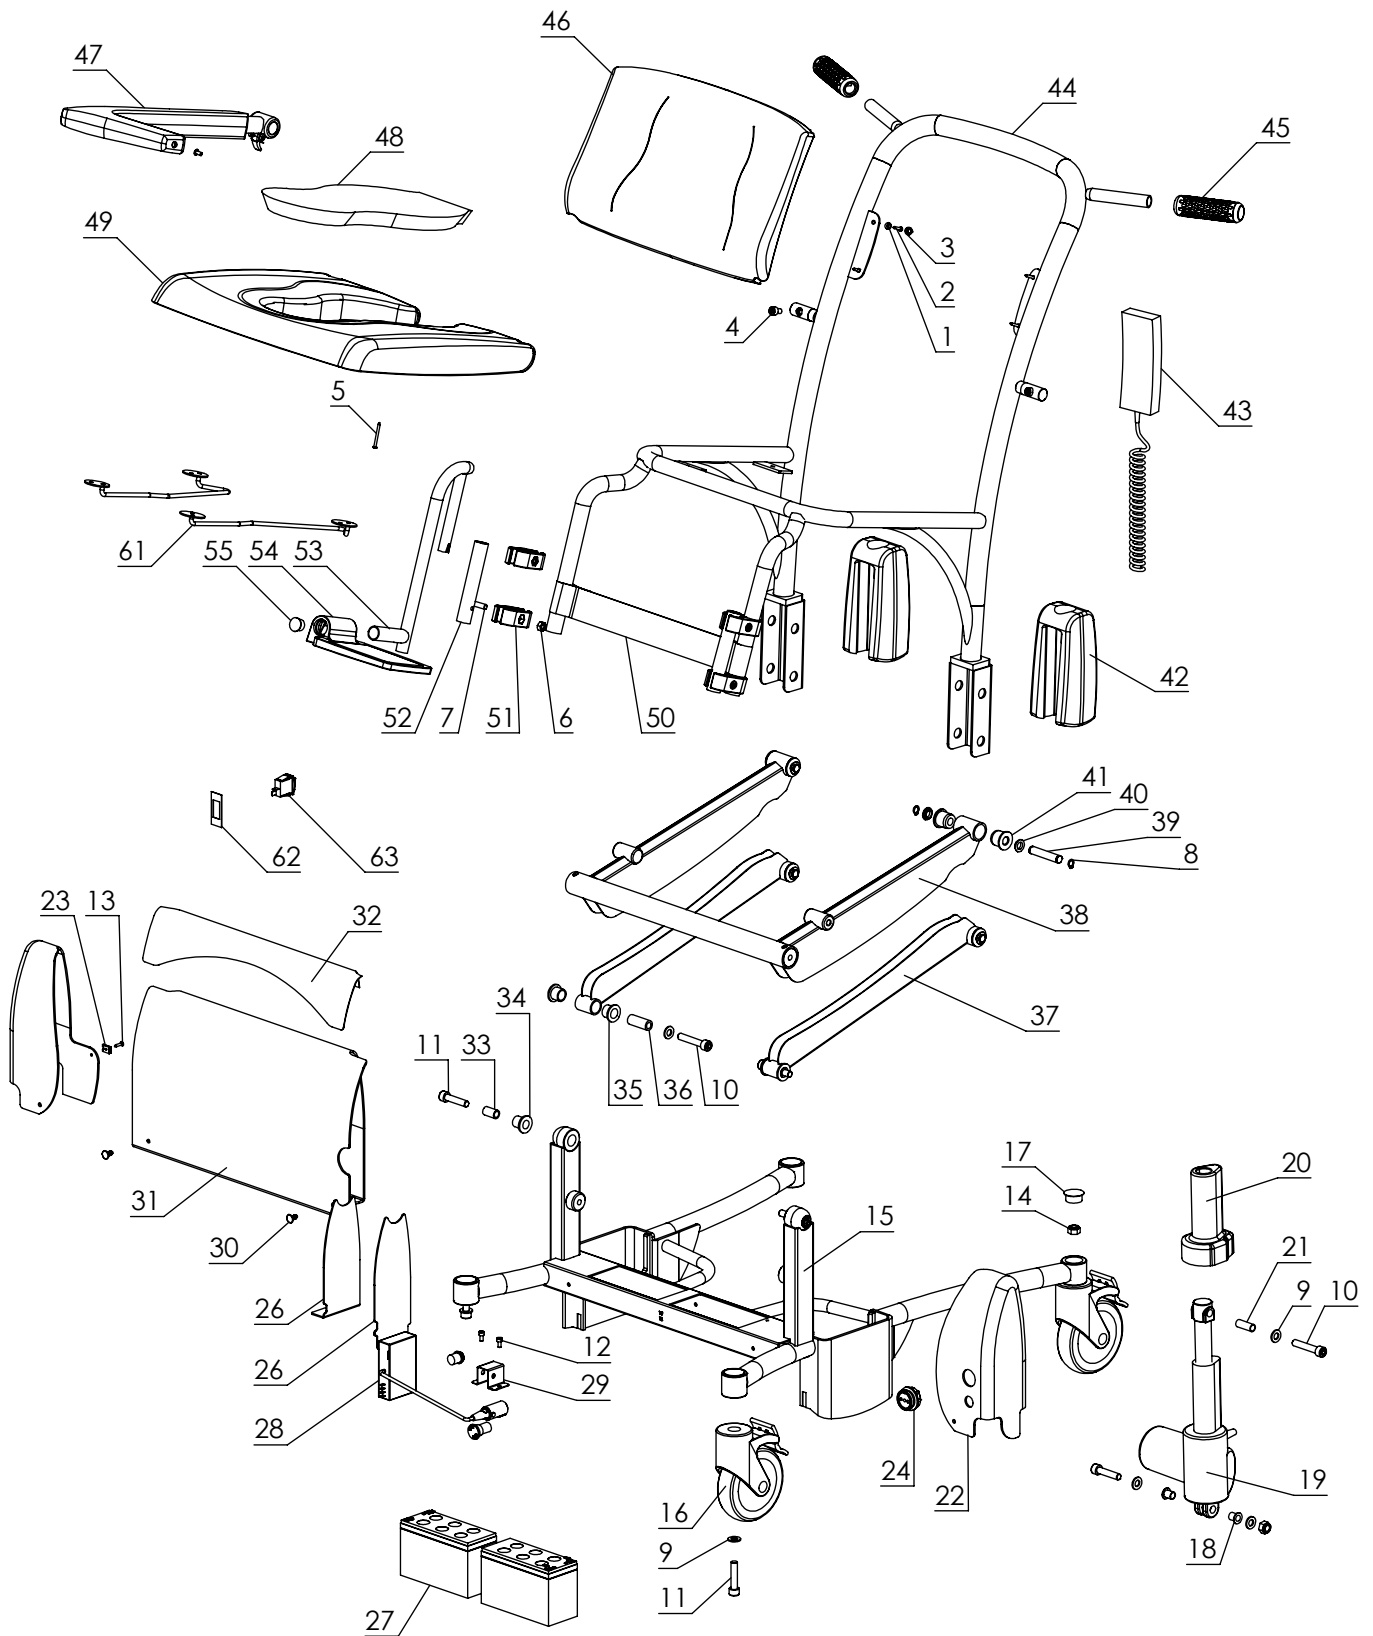

Elexo

Z:\SW-Tek\Elexo 5500\

Signed: PS	Datum: 22-03-2010
Revised: 3 /ES	Datum: 25-02-2013
Revised: 2 /ES	Datum: 03-01-2013
Copyright reserved by law	Unit of measurement: mm

Overview Parts

Lopital Nederland bv

Type nr: 51005500

Elexo 51005500

Stuknr.	Art.nr.	Default/A qtyl	Name	Material	Opm./ Tek.nr.
1		4	Cap ring	PA	Kapring M4
2		4	Chipboard screw	A2	ST3,5x22 DIN7981
3		4	Cover	PA	Afdekkap M4
4		2	Hex Socket Screw	St12.9 Dacromet	M8x12 DIN912 12.9
5		4	Chipboard Screw	A2	ST3,5x40 DIN7981
6		4	Hex Nut	A2	M8 DIN 934
7		4	Hex Screw	A2	M8x30 DIN912
8		8	Asborg washer	A2	12 DIN471
9		12	Washer	A2	M10 DIN 125
10		4	Hex socket screw	A2	M10x55 DIN912
11		8	Hex socket screw	A2	M10x45 DIN912
12		2	Hex socket screw	A2	M5x10 DIN912
13		2	Self Tapping Screw	A2	ST3,5x16 DIN7981
14		6	Lock Nut	A2	M10 DIN985
15	70550001	1	Chassis	St gec.	5500-11.1
16	70519928	4	Wheel 125 w brake	Kunststof	Manner 125
17		4	Plastic cap	PE grijs	Insteekdop rond 32 grijs
18		4	Bearing with Collar	PA Type 6	10x12x15
19	70550006	2	Actuator TA1	Div.	TA1-01 s100
20	70550020	2	Case TA1	PVC	5500-25
21	70550009	2	Bushing	MS 58	5500-14
22	70550011	1	endcover (set)	ABS UL94 class V0	5500-21
23		2	Snap nut	St ELVZ	-
24	70550018	1	Socket, Charger	Kunststof	-
25	70550012	1	Battery Charger	Kunststof	-
26	70550019	4	Panel	ABS. UL94 class V0	5500-22.1
27	70560004	2	Yuasa Batteries	Div.	Accu 12V 7Ah
28	70550013	1	Control Box	Div.	5500-80
29	70550021	1	Holder clutch	RVS 304	5500-23
30		3	Pressure Pin	PA	-
31	70550010	1	Battery cover (2-piece)	ABS. UL94 class V0	5500-20.1
32	70550017	1	Cover		-
33	70519923	2	Bushing	St 35 ELVZ	5190-14.2
34		2	collar bearing	PA	14x18x21
35		4	collar chuck	PA	16x20x17
36	70550008	2	Bushing	RVS 304	5500-15
37	70550004	2	Lower Lift Frame	St gec.	5500-13
38	70550003	1	Boom	St gec.	5500-12
39	70560042	4	Hinge	RVS 304	5600-58
40	70560040	8	Bushing rear	MS 58	5600-56