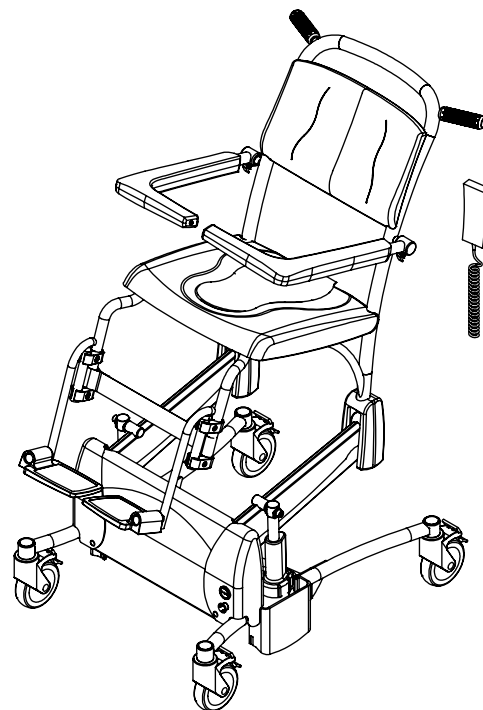

Lopital Nederland bv

Type nr: 51005500-SL1

Elexo 51005500

Stuknr.	Art.nr.	Default/A Qty	Name	Material	Opm./ Tek.nr.
41	70560041	8	Lagerbus	POM	5600-57.2
42	70560048	2	Scharnierkap	PUR	-
43	70550007	1	Hand Control	Kunststof	TH1-01 Elexo
44	70550002	1	Stoelframe	RVS + St gec.	5500-16.4
45	70560049	2	Handgrip	PUR	5600-33.1
46	70550005	1	Backrest, blue	PUR	5500-30.1
47	68405660	1	Armrest	RVS + PUR	5660-S
48	70560045	1	Inlay Cover, blue	PUR	5600-38
49	70560046	2	seat blue, no inlay	PUR	-
50	70519904	1	legbelt, L=430	Nylon	-
51	70519903	4	retainer set footrest	Alu	2035-12
52	70519914	2	Support tube	RVS gec.	2035-13.1
53	70519908	2	footrest support	St + RVS gec.	5199-30.4
54	70570004	2	footplate, blue	PP	-
55		2	End Cap	PE	Insteekdop rond 22
56	70550015	1	Sticker Elexo Large		5500-90
57	70550016	2	Sticker Elexo Small		5500-91
58	70550014	1	Cable assy complete		5500-92
59	70550043	1	Sticker ELD		5500-93
60	70210517	1	Emergency Stop	Kunststof	-
61	69501047	1	Guide-bedpan (L/R)	RVS	8-1050-22.4
62	70550044	1	Sticker aan/uit	Kunststof	-
63	70550045	1	Switch	Kunststof	Otto K1ABAAAAAR