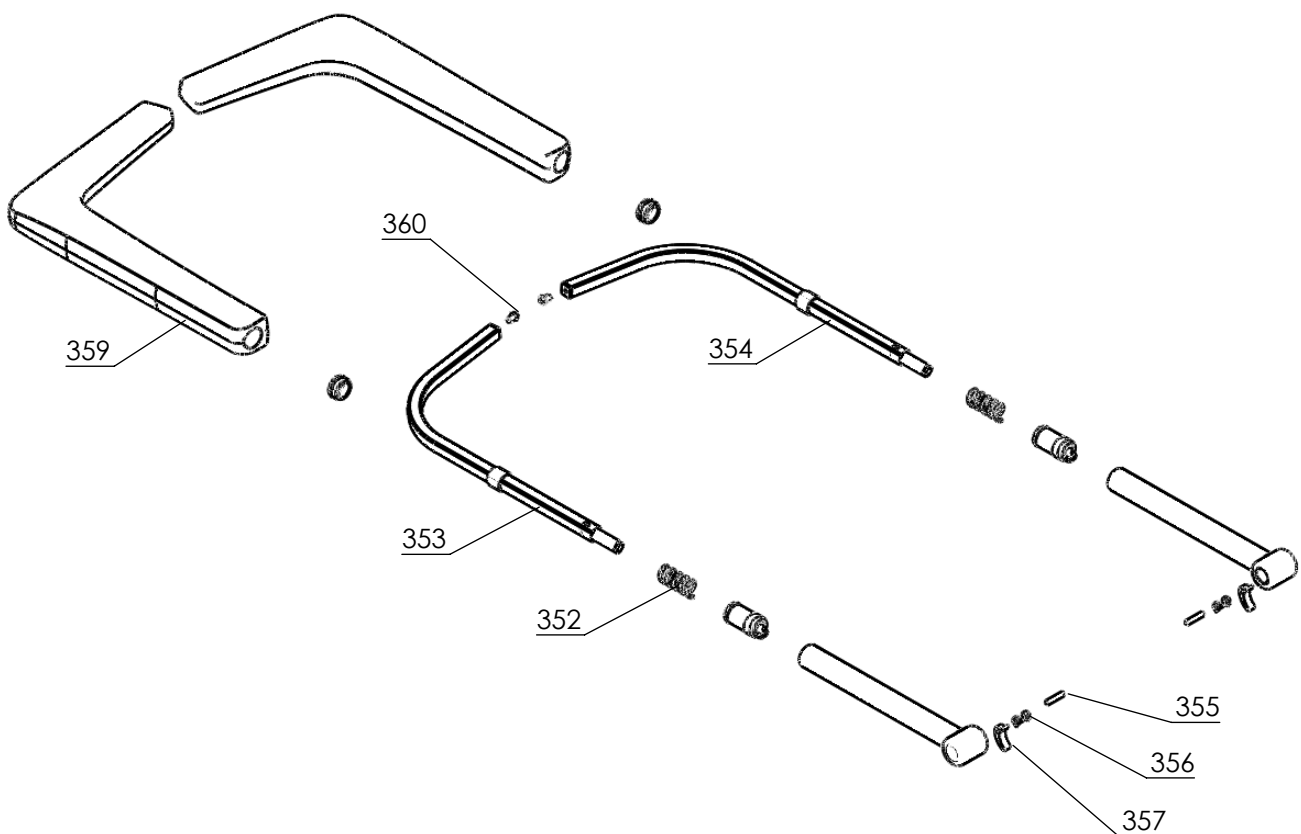

Lopital Nederland bv

Type nr: 68305650

Elexo

68405660 Curved armrests RVS (set)

Stuknr.	Art.nr.	Aantal	Naam	Materiaal	Opm./ Tek.nr.
350	70560043*	2	Armrest Piece	RVS	5660-11.3
351	70560043*	2	Grendelbus	RVS430F	5660-12.3
352	70560043*	2	Spring	RVS	-
353	70560043*	1	Wave Piece Left	RVS	5660-21.3 L
354	70560043*	1	Wave Piece Right	RVS	5660-21.3 R
355		2	Cylindrical pin	A2	4x28 DIN 7
356	70560043*	2	Torsion Spring	RVS 301	5660-16
357	70560043*	2	Release Lever	RVS 304	5660-15
358	70560043*	2	coupling nut M25x1	RVS 303	5660-14
359	70566003	2	Armrest	PUR	-
360		2	button head screw	A2	M5 x X ISO7380

Stainless steel front closure complete set
 Art.nr. 70560043
 Stuknr. 350 t/m 358

Z:\SW-Tek\Reflex.5600.5660\

Signed: PS	Datum: 07-03-2007
Revised: 5 /ES	Datum: 04-12-2012
Revised: 4 /ES	Datum: 23-04-2012
Copyright reserved by law	Unit of measurement: mm

Overview Parts

Lopital Nederland bv

Type nr: 68405660

Elexo

68405661 Curved armrests RVS (set) with lock

Stuknr.	Art.nr.	Aantal	Naam	Materiaal	Opm./ Tek.nr.
1	70566101*	1	Grendelbus Right	RVS430F	5661-12.5
2	70566101*	1	Grendelbus Left	RVS430F	5661-12.5
3	70566101*	2	Spring	RVS	Veer18x1,5x55
4	70566101*	1	Wave Piece	RVS	5660-21.3 L
5	70566101*	1	WavePiece	RVS	5660-21.3 R
6		2	cylindrical pin	A2	4x28 DIN 7
7	70566101*	2	Torsion Spring	RVS 301	5660-16
8	70566101*	2	Release lever	RVS 304	5660-15
9	70566101*	2	Union nut M25x1	RVS 303	5660-14
10	70566003	2	Armrest for closure	PUR	Armlegger voorstl
11	70512001	2	Locking pin Arm frame	RVS	Trekknop M10x1 - Kort
12	70566101*	1	Arm frame	RVS	5661-11.5
13	70566101*	1	Arm frame	RVS	5661-11.5
14		2	Low round head screw	A2	M5 x X ISO7380

For Closure lock complete set
 Art.nr. 70566101
 Stuknr. 1 t/m 9, 11 en 12

Z:\SW-Tek\Reflex 5600\5661\

Signed:	RH	Datum:	05-04-2012
Revised:	1 / ES	Datum:	04-12-2012
Revised:	-	Datum:	-

Overview Parts

Copyright reserved by law	Unit of measurement: mm
---------------------------	-------------------------