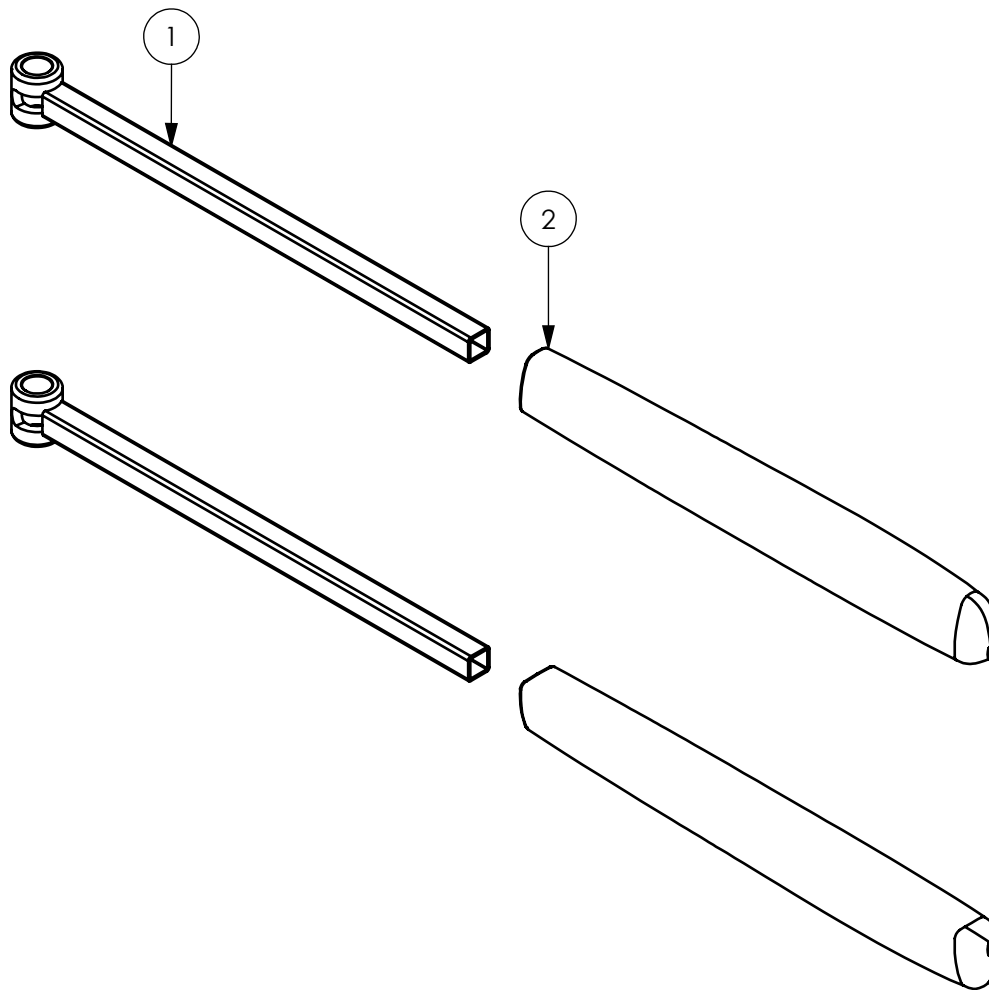

Lopital Nederland bv

Type nr: 51005500-SL1

Elexo 51005500

Stuknr.	Art.nr.	Default/A Qty	Name	Material	Opm./ Tek.nr.
41	70560041	8	Lagerbus	POM	5600-57.2
42	70560048	2	Scharnierkap	PUR	-
43	70550007	1	Hand Control	Kunststof	TH1-01 Elexo
44	70550002	1	Stoelframe	RVS + St gec.	5500-16.4
45	70560049	2	Handgrip	PUR	5600-33.1
46	70550005	1	Backrest, blue	PUR	5500-30.1
47	68405660	1	Armrest	RVS + PUR	5660-S
48	70560045	1	Inlay Cover, blue	PUR	5600-38
49	70560046	2	seat blue, no inlay	PUR	-
50	70519904	1	legbelt, L=430	Nylon	-
51	70519903	4	retainer set footrest	Alu	2035-12
52	70519914	2	Support tube	RVS gec.	2035-13.1
53	70519908	2	footrest support	St + RVS gec.	5199-30.4
54	70570004	2	footplate, blue	PP	-
55		2	End Cap	PE	Insteekdop rond 22
56	70550015	1	Sticker Elexo Large		5500-90
57	70550016	2	Sticker Elexo Small		5500-91
58	70550014	1	Cable assy complete		5500-92
59	70550043	1	Sticker ELD		5500-93
60	70210517	1	Emergency Stop	Kunststof	-
61	69501047	1	Guide-bedpan (L/R)	RVS	8-1050-22.4
62	70550044	1	Sticker aan/uit	Kunststof	-
63	70550045	1	Switch	Kunststof	Otto K1ABAAAAAR

Elexo

straight armrest (set) 68305650

Stuknr.	Art.nr.	QTY.	Name	Material	Opm./ Tek.nr.
1	68305650	1 + 1	Arm frame	RVS Gecoat	5650-11.4
2	70565002	1 + 1	Straight Armrest	PUR	Froli

Z:\SW-Specials\Flexo & Reflex & Tango\129 PUR Froli\Froli - ARMLEGGERS\Rechte armlegger\

Lopital Nederland bv

Type nr: 68305650

Elexo

68405660 Curved armrests RVS (set)

Stuknr.	Art.nr.	Aantal	Naam	Materiaal	Opm./ Tek.nr.
350	70560043*	2	Armrest Piece	RVS	5660-11.3
351	70560043*	2	Grendelbus	RVS430F	5660-12.3
352	70560043*	2	Spring	RVS	-
353	70560043*	1	Wave Piece Left	RVS	5660-21.3 L
354	70560043*	1	Wave Piece Right	RVS	5660-21.3 R
355		2	Cylindrical pin	A2	4x28 DIN 7
356	70560043*	2	Torsion Spring	RVS 301	5660-16
357	70560043*	2	Release Lever	RVS 304	5660-15
358	70560043*	2	coupling nut M25x1	RVS 303	5660-14
359	70566003	2	Armrest	PUR	-
360		2	button head screw	A2	M5 x X ISO7380