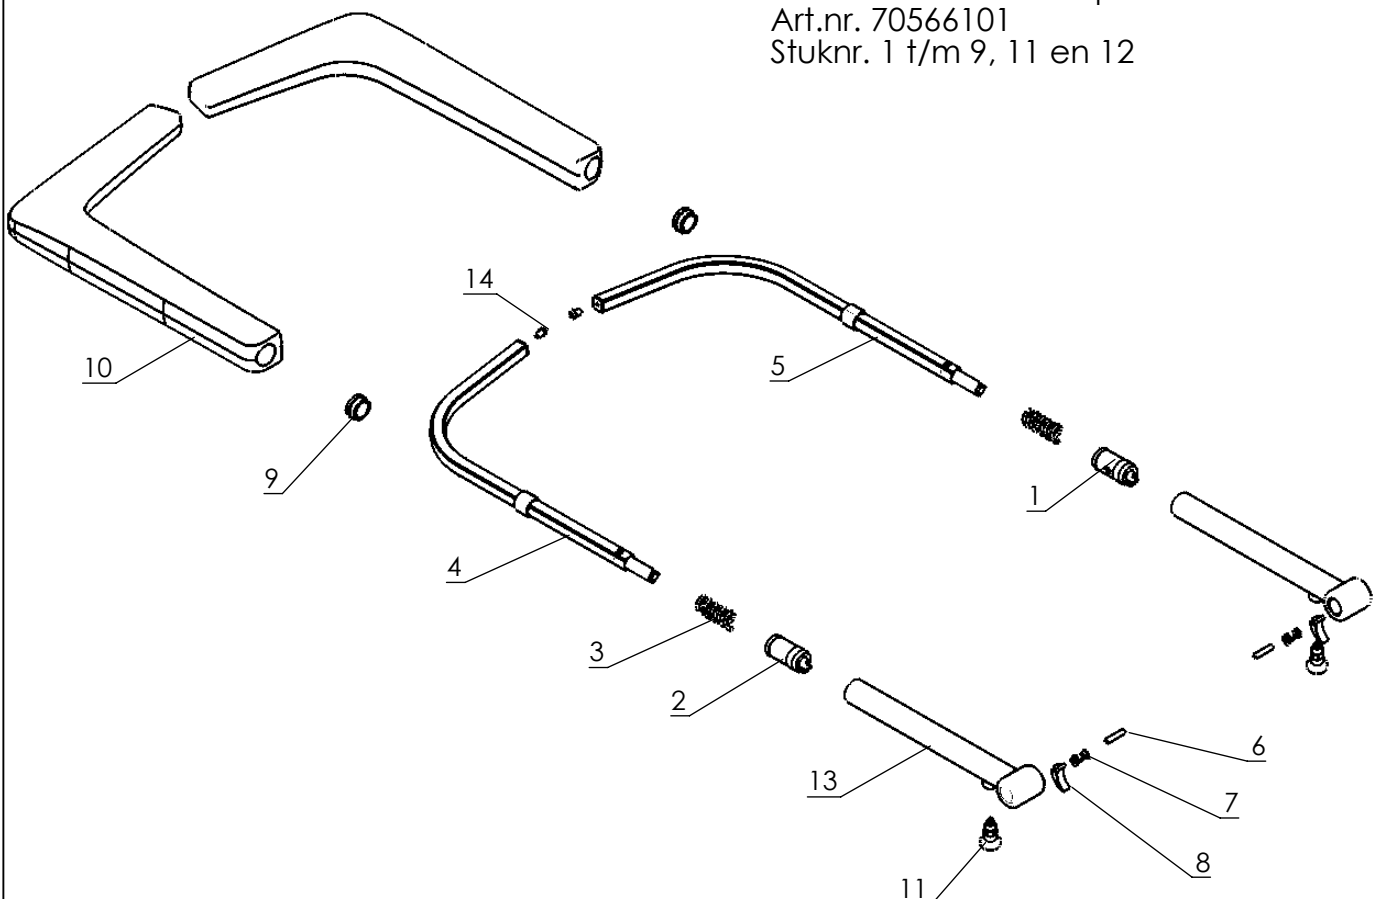

Lopital Nederland bv

Type nr: 68305650

Elexo

68405660 Curved armrests RVS (set)

Stuknr.	Art.nr.	Aantal	Naam	Materiaal	Opm./ Tek.nr.
350	70560043*	2	Armrest Piece	RVS	5660-11.3
351	70560043*	2	Grendelbus	RVS430F	5660-12.3
352	70560043*	2	Spring	RVS	-
353	70560043*	1	Wave Piece Left	RVS	5660-21.3 L
354	70560043*	1	Wave Piece Right	RVS	5660-21.3 R
355		2	Cylindrical pin	A2	4x28 DIN 7
356	70560043*	2	Torsion Spring	RVS 301	5660-16
357	70560043*	2	Release Lever	RVS 304	5660-15
358	70560043*	2	coupling nut M25x1	RVS 303	5660-14
359	70566003	2	Armrest	PUR	-
360		2	button head screw	A2	M5 x X ISO7380

Stainless steel front closure complete set
 Art.nr. 70560043
 Stuknr. 350 t/m 358

Z:\SW-Tek\Reflex.5600.5660\

Signed: PS	Datum: 07-03-2007
Revised: 5 /ES	Datum: 04-12-2012
Revised: 4 /ES	Datum: 23-04-2012
Copyright reserved by law	Unit of measurement: mm

Overview Parts

Lopital Nederland bv

Type nr: 68405660

Elexo

68405661 Curved armrests RVS (set) with lock

Stuknr.	Art.nr.	Aantal	Naam	Materiaal	Opm./ Tek.nr.
1	70566101*	1	Grendelbus Right	RVS430F	5661-12.5
2	70566101*	1	Grendelbus Left	RVS430F	5661-12.5
3	70566101*	2	Spring	RVS	Veer18x1,5x55
4	70566101*	1	Wave Piece	RVS	5660-21.3 L
5	70566101*	1	WavePiece	RVS	5660-21.3 R
6		2	cylindrical pin	A2	4x28 DIN 7
7	70566101*	2	Torsion Spring	RVS 301	5660-16
8	70566101*	2	Release lever	RVS 304	5660-15
9	70566101*	2	Union nut M25x1	RVS 303	5660-14
10	70566003	2	Armrest for closure	PUR	Armlegger voorstl
11	70512001	2	Locking pin Arm frame	RVS	Trekknop M10x1 - Kort
12	70566101*	1	Arm frame	RVS	5661-11.5
13	70566101*	1	Arm frame	RVS	5661-11.5
14		2	Low round head screw	A2	M5 x X ISO7380

For Closure lock complete set
 Art.nr. 70566101
 Stuknr. 1 t/m 9, 11 en 12

Z:\SW-Tek\Reflex 5600\5661\

Signed:	RH	Datum:	05-04-2012
Revised:	1 / ES	Datum:	04-12-2012
Revised:	-	Datum:	-

Overview Parts

Copyright reserved by law	Unit of measurement: mm
---------------------------	-------------------------